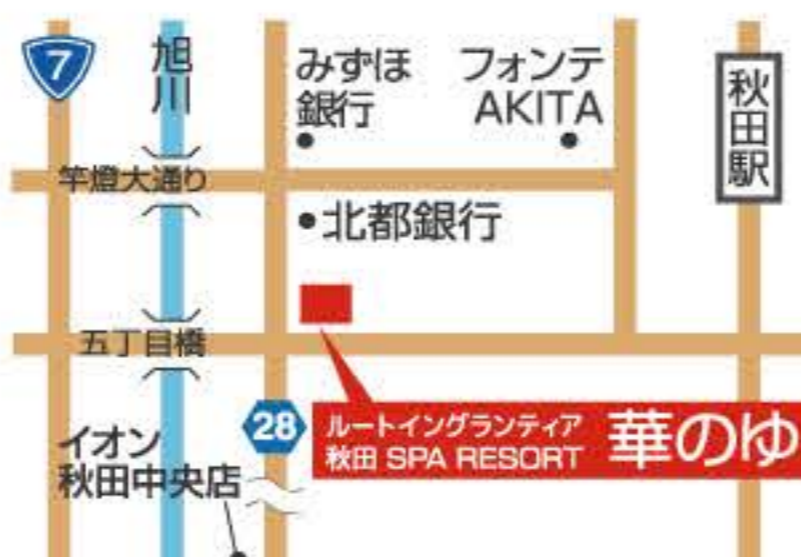

ご予約・お問合わせは
018-825-5411
Mail:hananoyume-ga@route-inn.co.jp

えにしあん
癒し処 緑庵 別途入館料
営業時間 オーダー受付 10:00~21:30
ポディケア 10:00~22:30
【予約制】 あかすり 10:30~22:30
Tel.080-5988-6665

ポディケア あかすり LINEでご予約受付中!!

- ①右のQRコードを読み取り、【追加】からLINEお友達に追加
- ②【WEB予約をする】を押し、【予約DEリパース東京】をお友達に追加
- ③プロフィールの登録を行います。
- ④【予約する】から必要事項を入力しご予約完了!

公式サイトからのご予約で!!
バイキング 朝食無料

Ponta or dPOINT ポイント たまる! つかえる!

WOWOW 全室無料で視聴できます

天然温泉

無料駐車場 あり

Wi-Fi 全室つながります

※表示価格は全て税込です。※写真はイメージです。

〒010-0001 秋田県秋田市中通5丁目2-1
営業時間 10:00~24:00(入館最終受付23:30)
018-825-5411
P 普通車無料駐車場 263台
ご利用の時間内に限ります

【アクセス】
●JR秋田新幹線 秋田駅西口より車で約5分
●秋田空港より車で約30分
●秋田自動車道 秋田南ICより車で約15分
●秋田港から車で約25分

GW期間4月27日~5月6日の入館料は土日祝料金です。

入館料	※子供=小学生以下 ※3歳以下 無料			
	平日	平日 20:00以降	土・日・祝	土・日・祝 20:00以降
大人	800円	650円	900円	650円
小人 (4歳~小学生)	420円	420円	520円	520円
オンドル	利用料 500円	オンドルセット付(オンドル着・敷きタオル)		
タオル・館内着セット	(フェイス・バスタオル・館内着) 400円			
タオルセット (フェイス・バスタオル)	200円	館内着のみ 300円		