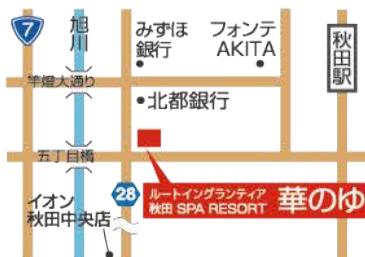

ご予約・お問合わせは

☎018-825-5411

Mail:hananoyume-ga@route-inn.co.jp

癒し処 縁庵

別途入館料

オーダー受付 10:00~21:30
ボディケア 10:00~22:30
【予約制】あかすり 10:30~22:30

Tel.080-5988-6665

ボディケア あかすり LINEでご予約受付中!!

- ①右のQRコードを読み取り、【追加】からLINEお友達に追加
- ②【WEB予約をする】を押し、【予約DEリバース東京】をお友達に追加
- ③プロフィールの登録を行います。
- ④【予約する】から必要事項を入力しご予約完了!

公式サイトからのご予約で!!

バイキング
朝食無料

Ponta or d POINT
ポイント
たまる!
つかえる!

WOWOW

全室無料で視聴できます

天然温泉

無料駐車場
あり

Wi-Fi 全室つながります

※表示価格は全て税込です。※写真はイメージです。

〒010-0001 秋田県秋田市中通5丁目2-1
営業時間 10:00~24:00(入館最終受付23:30)

☎018-825-5411

P 普通車無料駐車場 263台
ご利用の時間内に限ります

【アクセス】

- JR秋田新幹線 秋田駅西口より車で約5分
- 秋田空港より車で約30分
- 秋田自動車道 秋田南ICより車で約15分
- 秋田港から車で約25分

入館料

※子供=小学生以下 ※3歳児以下 無料

	平日	平日 20:00以降	土・日・祝	土・日・祝 20:00以降
大人	800円	650円	900円	650円
小人 (4歳~小学生)	420円	420円	520円	520円
オンドル	利用料 500円	オンドルセット付(オンドル着・敷きタオル)		
タオル・館内着セット	(フェイス・バスタオル・館内着) 400円			
タオルセット(フェイス・バスタオル)	200円	館内着のみ 300円		