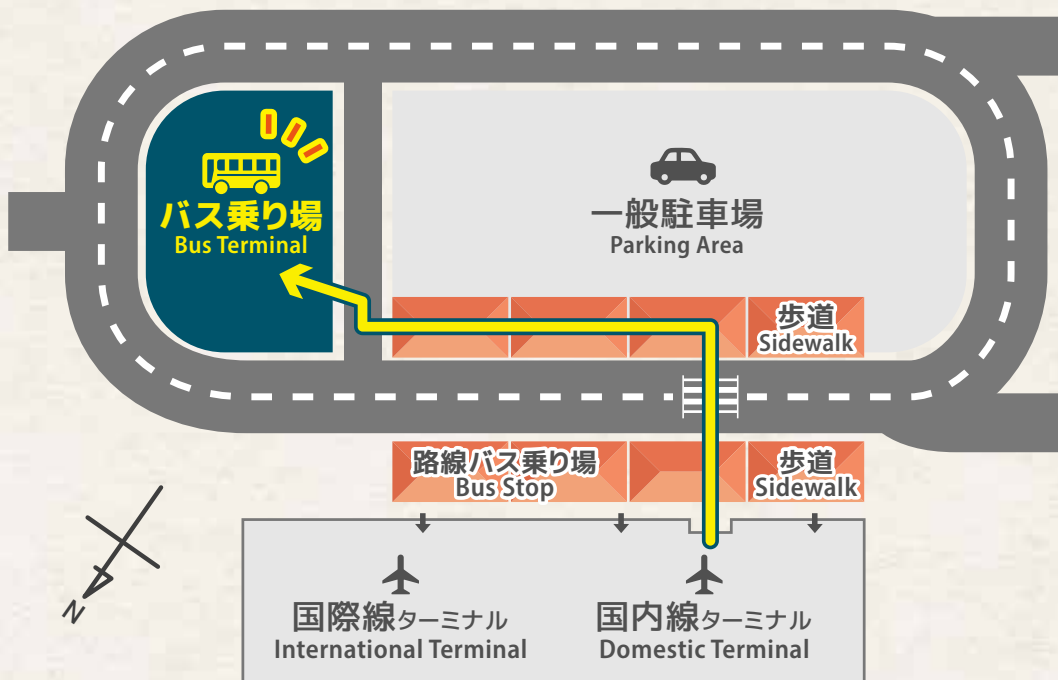

あなたの旅をもっと快適に

石垣空港 *Ishigaki Airport* Shuttle Bus 送迎バスのご案内

完全予約制

By appointment only

ホテルのロゴと
南の島の花が
目印です!

前日18:00までにWebよりご予約ください。
Please make a reservation online by 6:00 PM the day before.

送迎バス時刻表

ホテル → 空港				
便	オーシャンズウイング	ヴィラガーデン	グランティア石垣	石垣空港
1	8:30発	経 由	8:40	9:15着
2	10:00発	経 由	10:10	10:45着
3	11:30発	経 由	11:40	12:15着
4	13:00発	経 由	13:10	13:45着
5	14:30発	経 由	14:40	15:15着
6	16:00発	経 由	16:10	16:45着

空港 → ホテル				
便	石垣空港	グランティア石垣	ヴィラガーデン	オーシャンズウイング
1	11:00発	11:30	経 由	11:45着
2	12:30発	13:00	経 由	13:15着
3	14:00発	14:30	経 由	14:45着
4	15:30発	16:00	経 由	16:15着
5	17:00発	17:30	経 由	17:45着
6	19:00発	19:30	経 由	19:45着