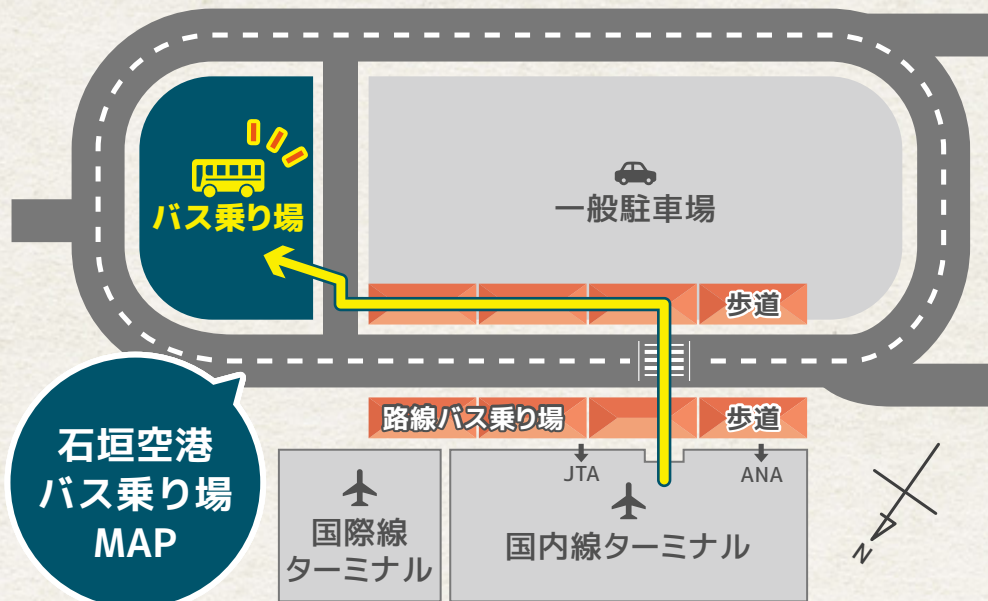

# 石垣空港 送迎バスのご案内

完全予約制

ホテルのロゴと  
南の島の花が  
目印です!

公式Instagramで  
バス駐車場までの道順をご確認いただけます  
[@grandvrioresort\\_ishigakijima](https://www.instagram.com/grandvrioresort_ishigakijima)